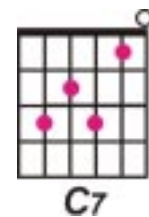

Corralera del Atuel

(Milonga Corralera)

La Pampa tenía un Río
yo no sé si lo tendrá,
lo habrá tapado la arena
Santa Isabel más allá.

La Pampa tenía ovejas
yo no sé si las tendrá,
que lo digan los puesteros
por el lado de Limay.

Lo conocí a don Juan Córdoba,
vaya! con la novedad;
los potreros daban gusto,
las comparsas a esquilar.

Le crece solo al pampeano
su sed por el arenal,
y en los charquitos que deja
moja la copla al pasar.

La Pampa tenía Ríos
yo no sé si los tendrá;
la cosa está conversada
y yo la quiero cantar.

Letra y música: **Julio Domínguez**